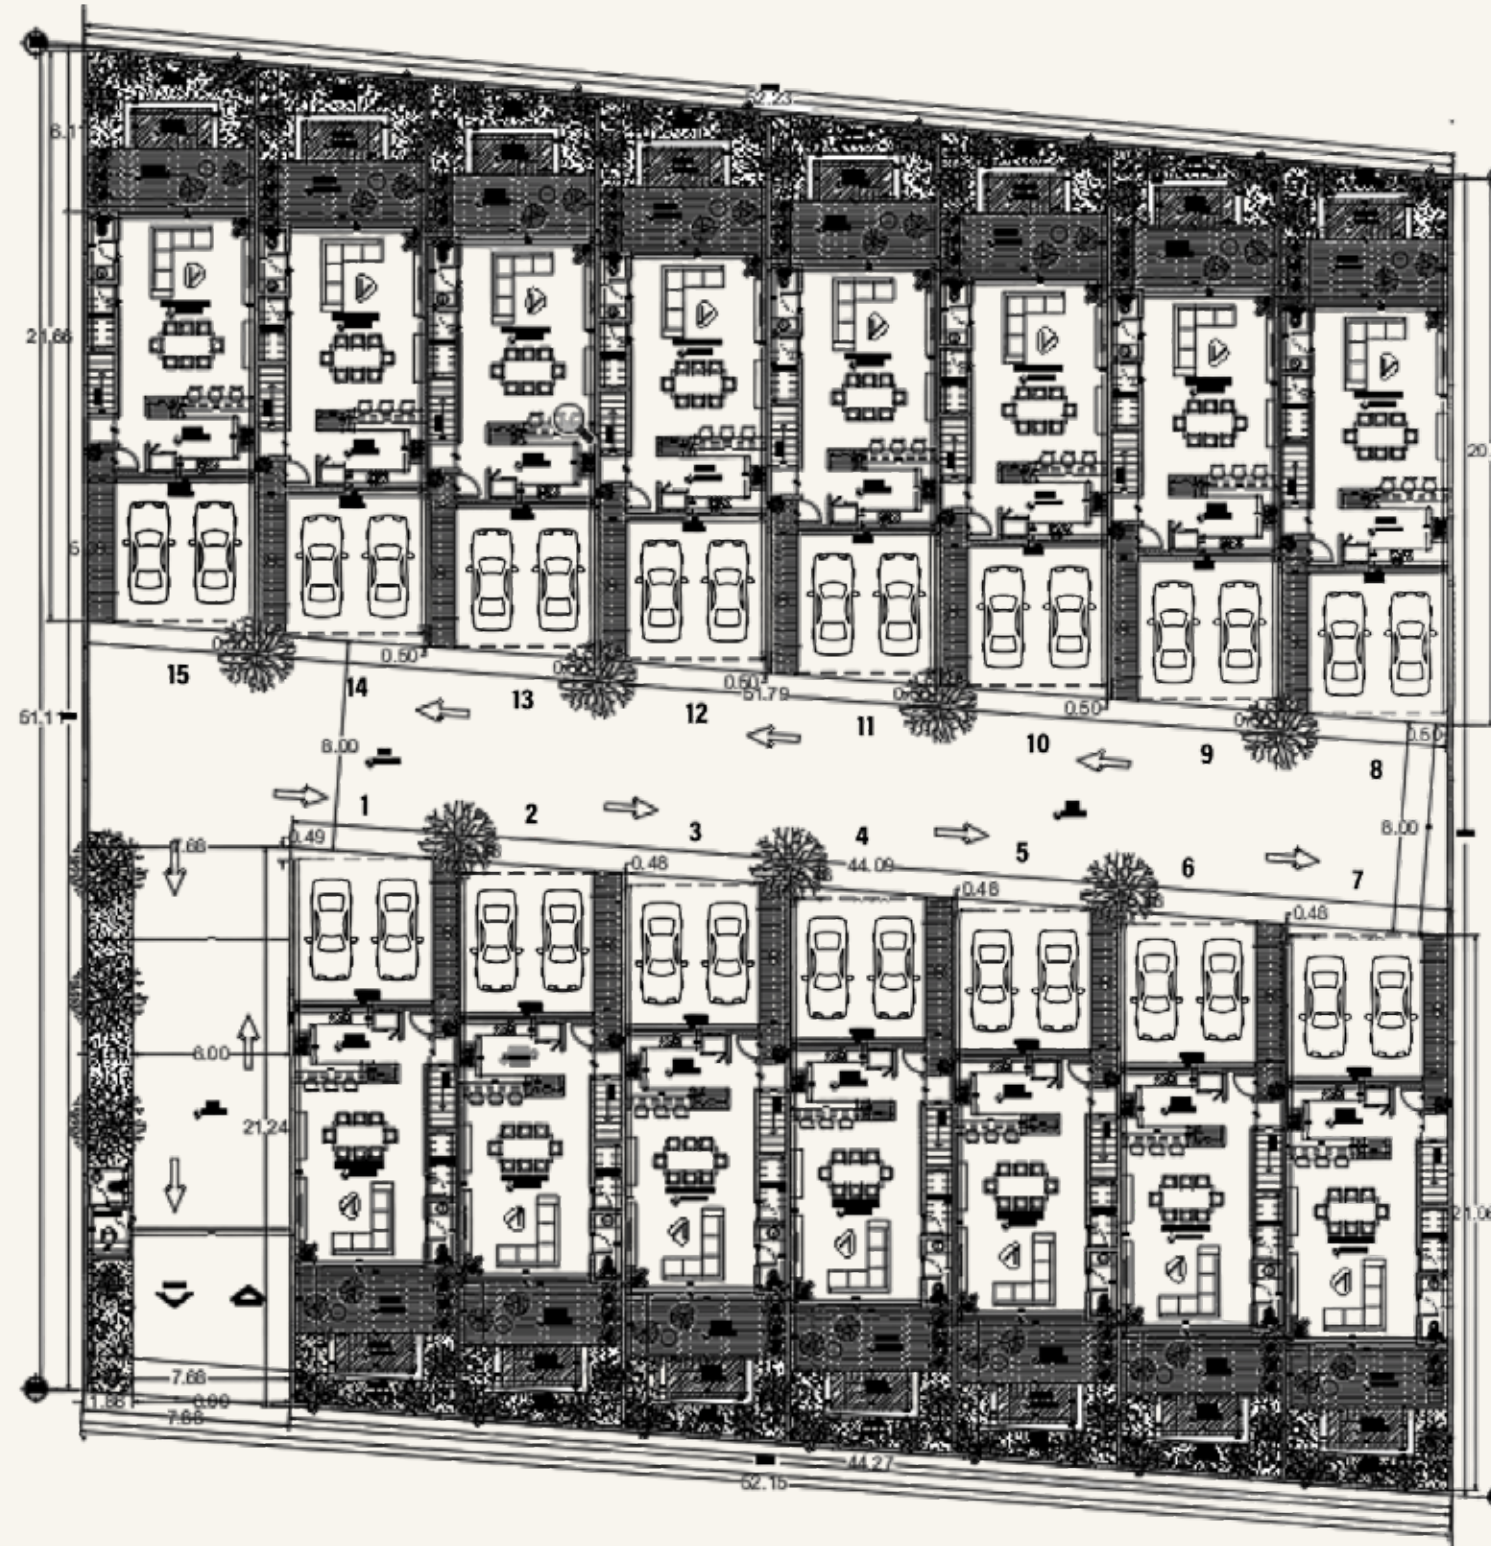

- 5 min de la Universidad Marista
- 5 min Plaza la Isla
- 5 min El Faro
- 10 min de Plaza Altabrisa
- 20 min de la Universidad Mayab
- 30 min de Puerto Progreso

CASTELNOVO
LUXURY VILLAS

Número de lotes
15

3 Niveles Construcción 333.3 m²

258.34 m²
Construcción

- Bar Room
- Rooftop
- Alberca
- Terraza
- Área verde

32.12 m²
Área social

- Sala
- Cocina
- Comedor
- Barra
- 3 Recamaras
- 3 Baños completos
- 2 Medios baños